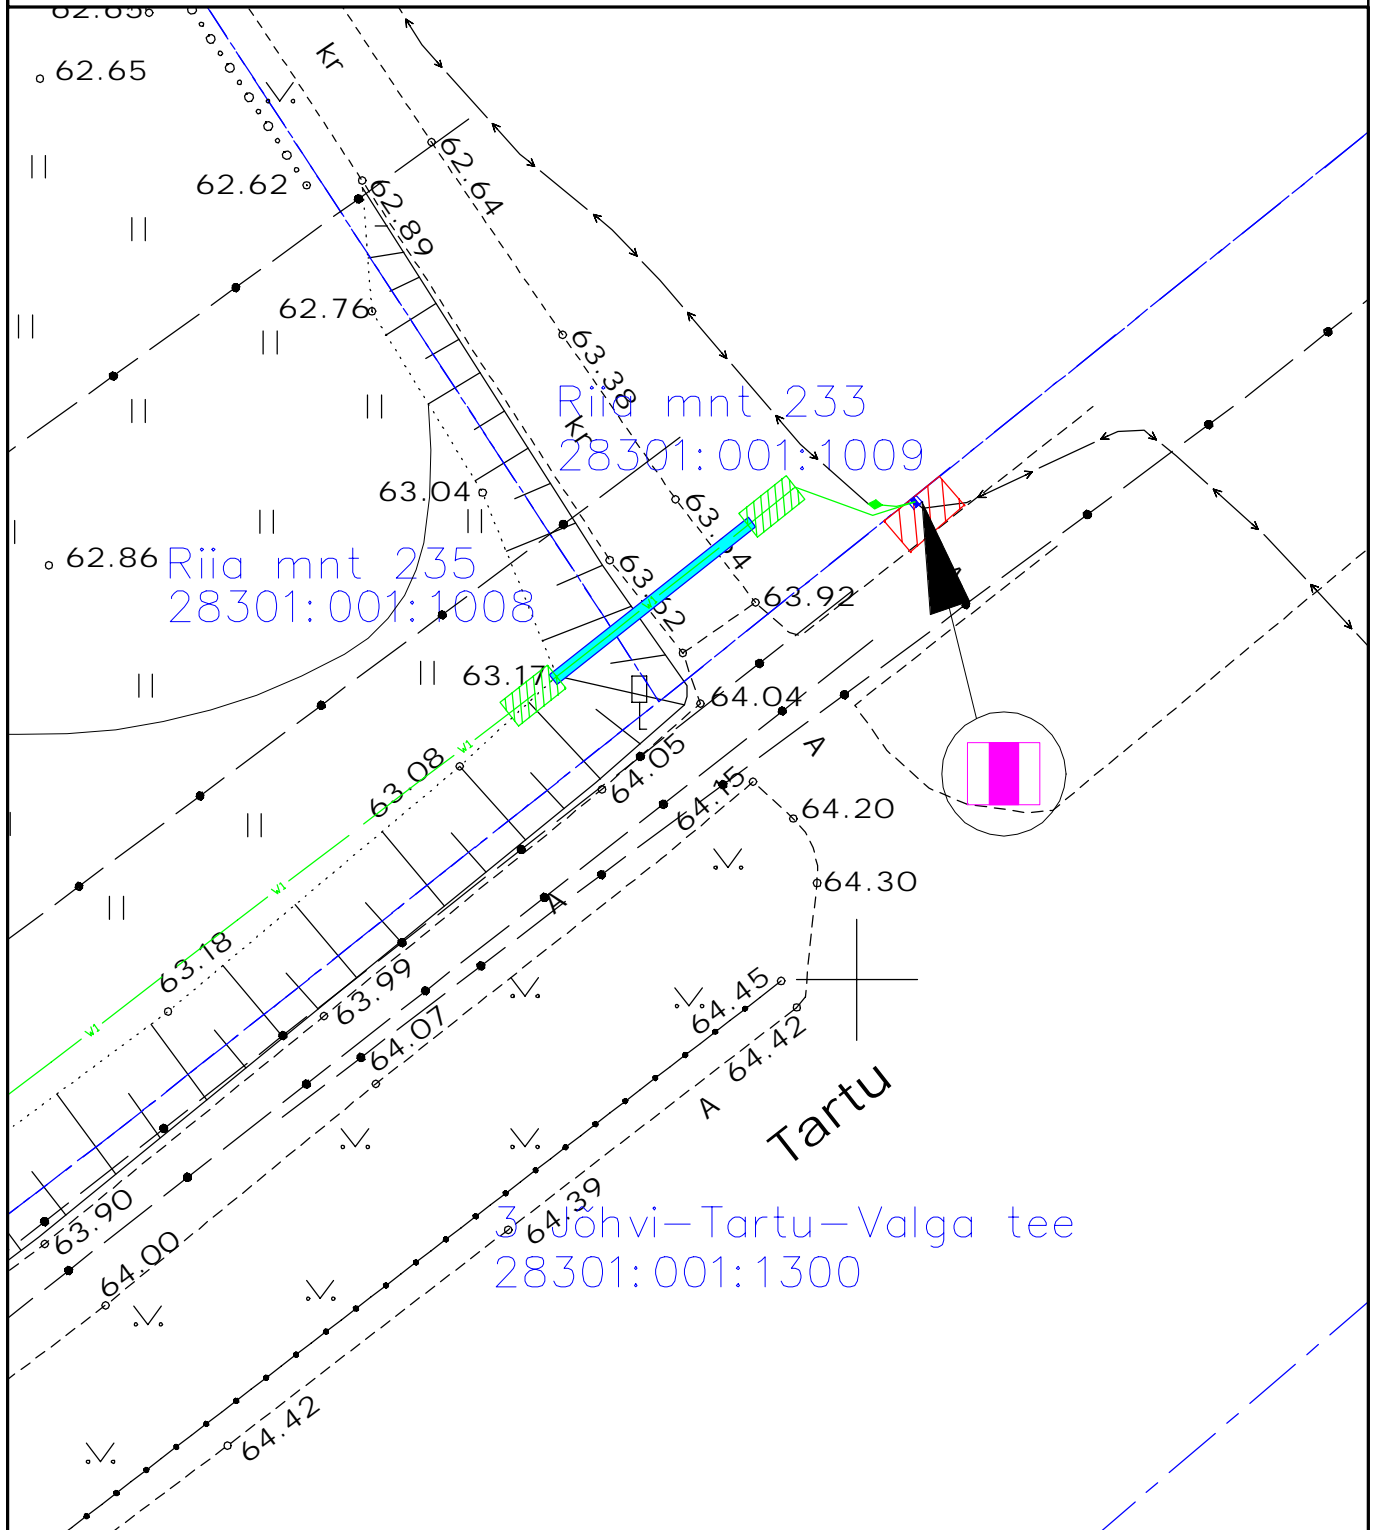

Isikliku kasutusõigusega koormatava ala plaan
Tartu maakond, Kambja vald, Külitse, 3 Jõhvi-Tartu-Valga tee,
Tehnovõrgu paiknemine riigiteel 142,42km.
Registrikood: 5778350, katastritunnusega: 28301:001:1300

M 1:250

Kasutusõiguse ala : 3m2
Maakaabelliini pikkus: 1m
Kaitsevööndid:

- Maakaabli kaitsevöönd on 1m kaablist mõlemale poole;
- Seadme/kilbi kaitsevöönd on 2m seadme seintest.

— — — — — Katastriüksuse piir

 Koormatav ala

 Projekteeritav maakaabel

 Projekteeritav kaitsetoru kinniselt

 Projekteeritav jaotuskilp